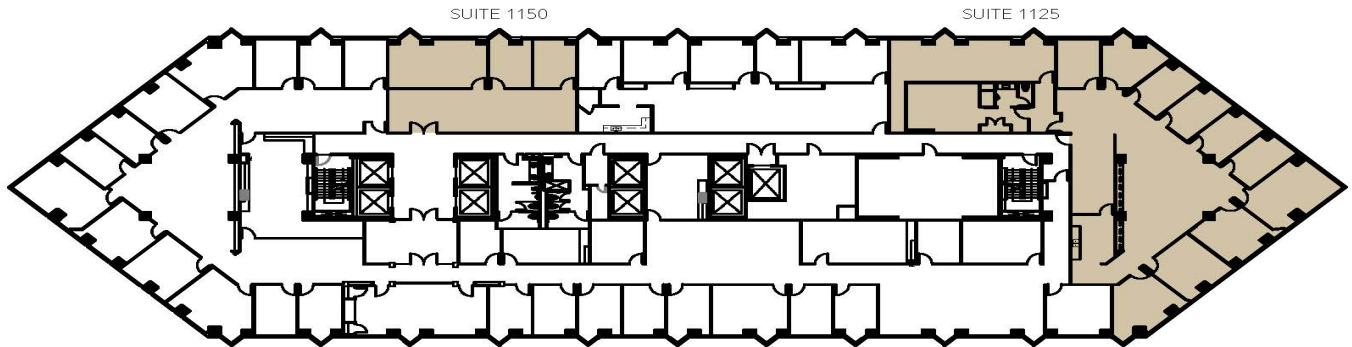

Floor 11
Unit 1150
1,500 rsf
Available: 1/1/2018

ELEVENTH FLOOR

SUITE 1125 - 5,551 RSF

SUITE 1150 - 1,500 RSF

RACHEL COULTER
Rachel.Coulter@am.jll.com
512.225.1733

KEVIN KIMBROUGH
Kevin.Kimbrough@am.jll.com
512.225.1736