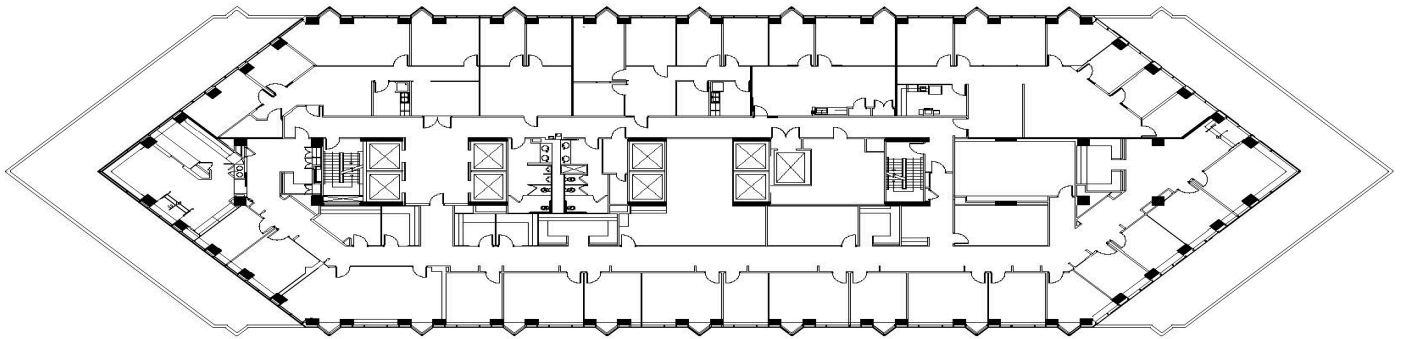

Floor 16
Unit 1600
19,317 rsf
Available: 1/1/2021

SIXTEENTH FLOOR

19,317 RSF
AVAILABLE 1/1/2021

RACHEL COULTER
Rachel.Coulter@am.jll.com
512.225.1733

TRAVIS ROGERS
Travis.Rogers@am.jll.com
512.225.2718

RACHEL COULTER
Rachel.Coulter@am.jll.com
512.225.1733