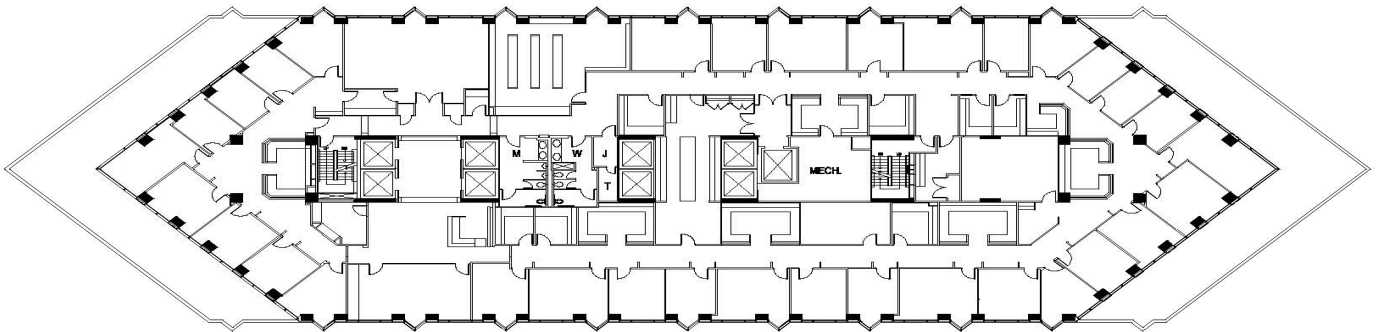

Floor 17
Unit 1700
19,427 rsf
Available: 1/1/2021

SEVENTEENTH FLOOR

19,427 RSF

AVAILABLE 1/1/2021

RACHEL COULTER
Rachel.Coulter@am.jll.com
512.225.1733

TRAVIS ROGERS
Travis.Rogers@am.jll.com
512.225.2718

RACHEL COULTER
Rachel.Coulter@am.jll.com
512.225.1733